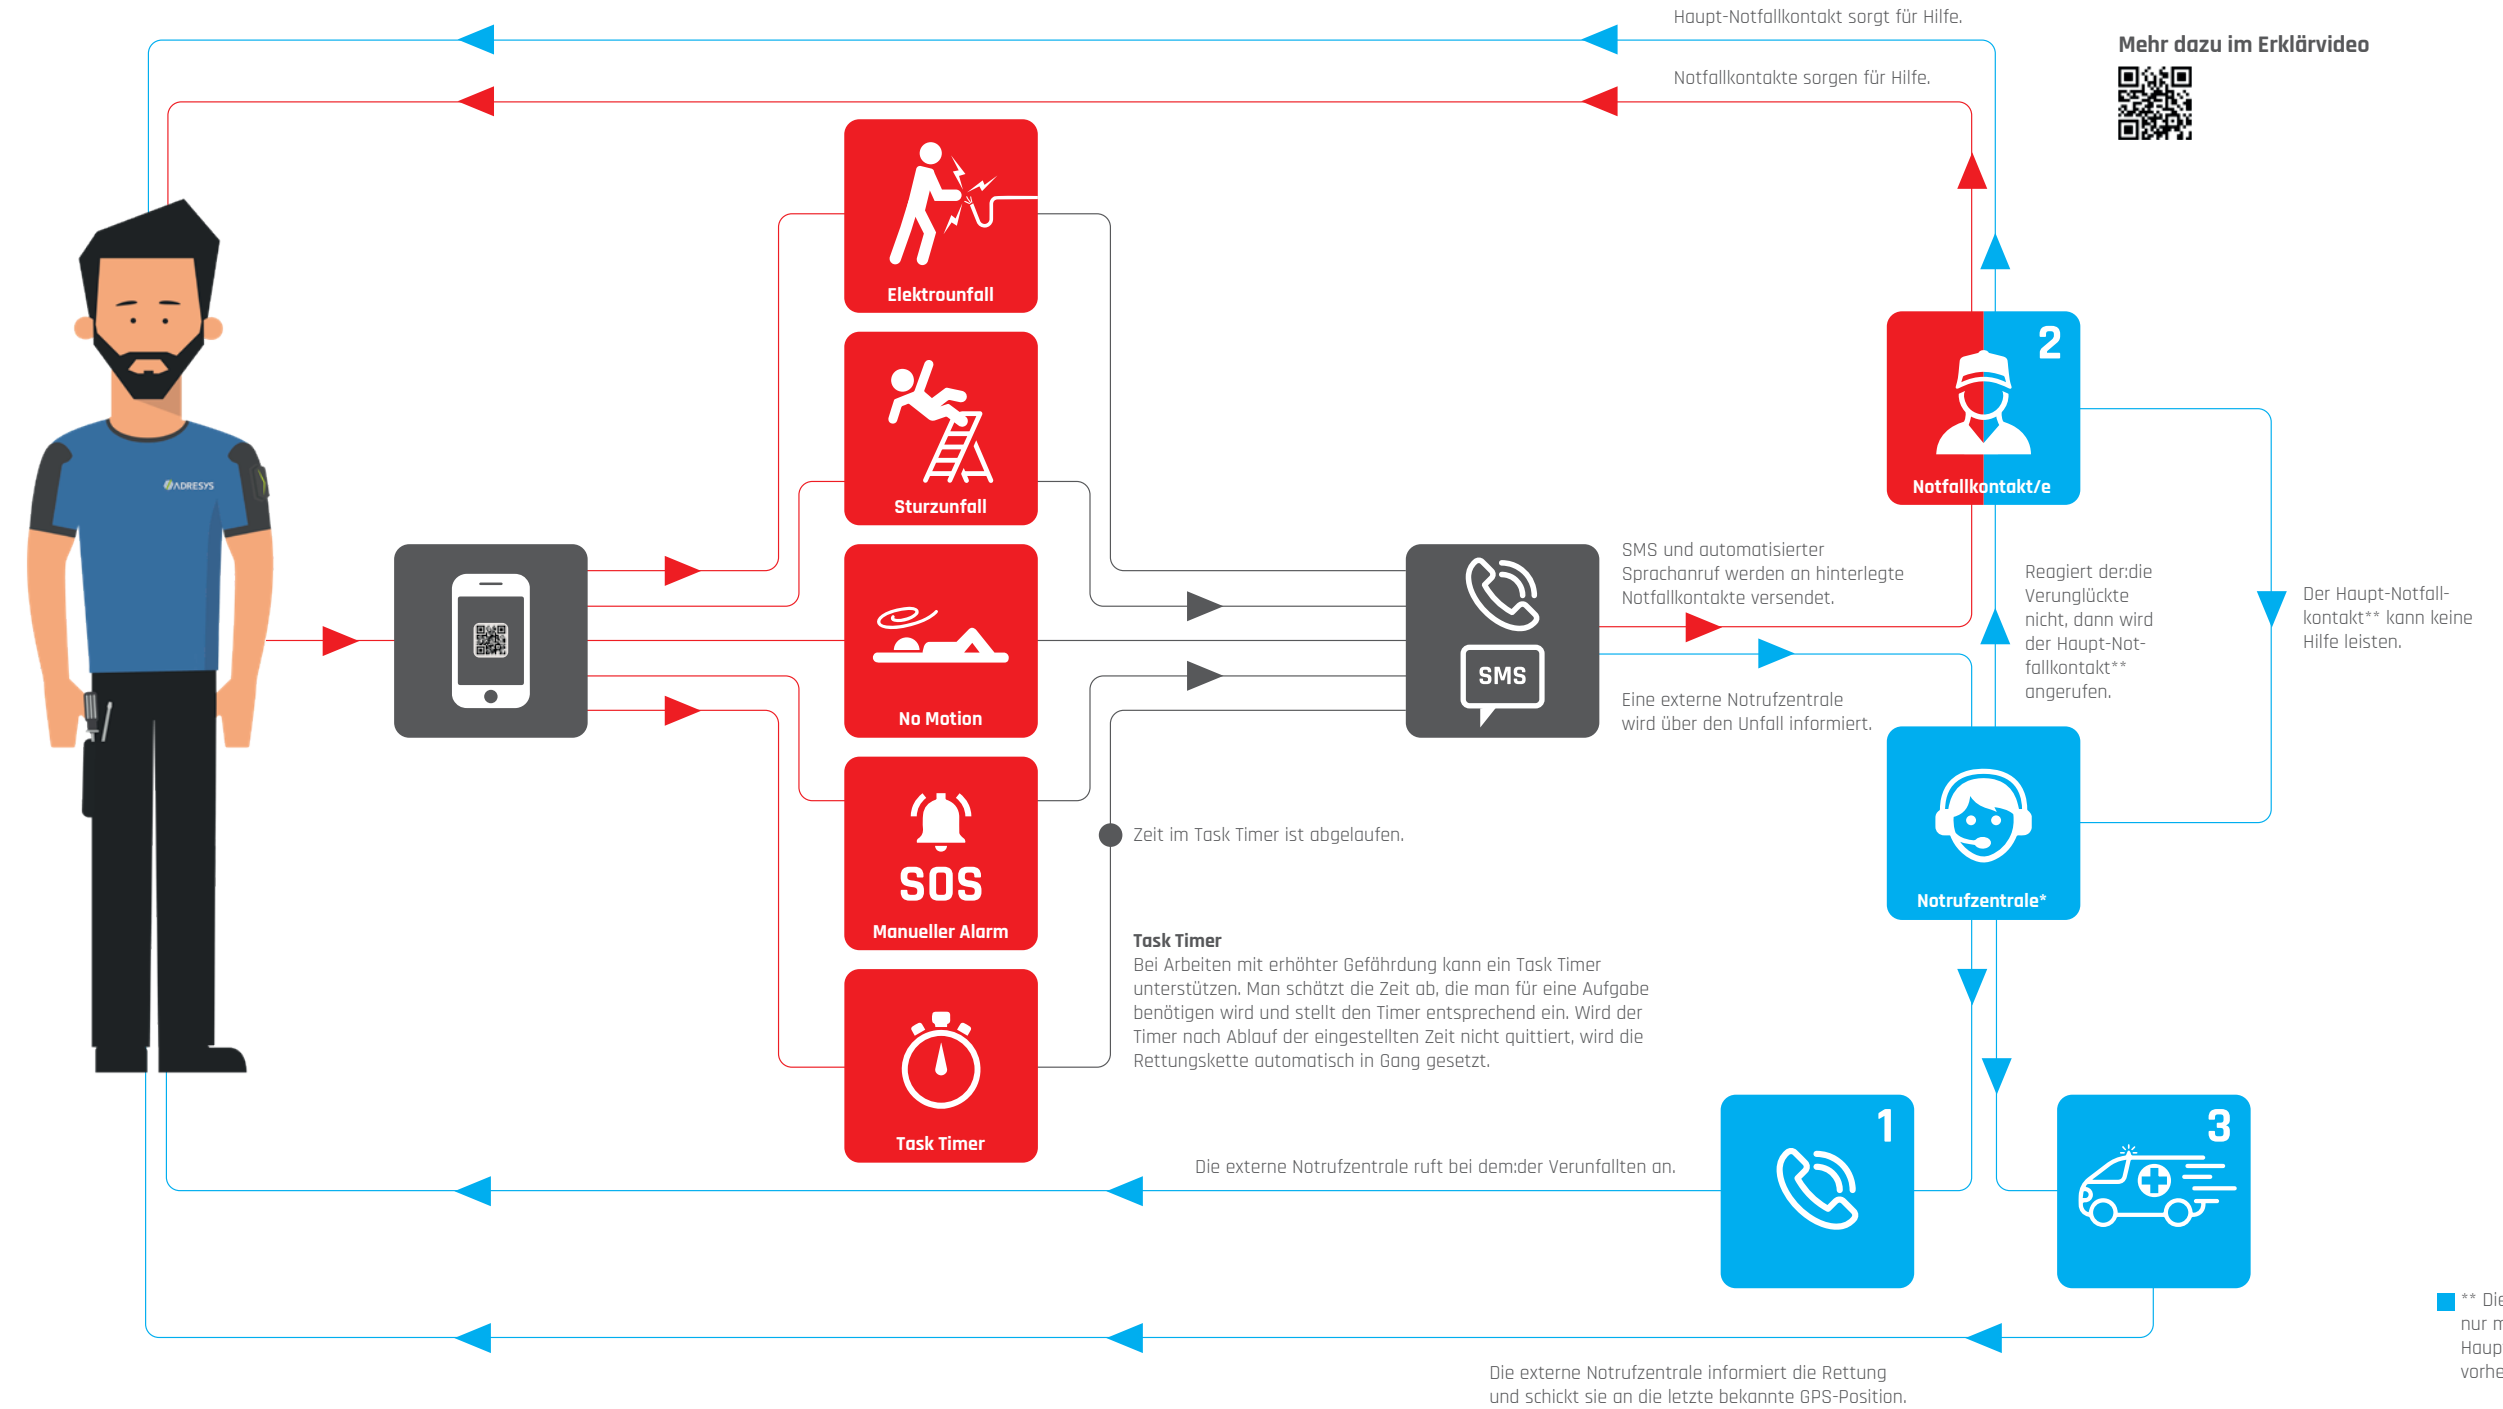

** Die Notrufzentrale kommuniziert nur mit einem Notfallkontakt, dem Haupt-Notfallkontakt. Dieser wurde vorher in der ANGEL App festgelegt.
*dieser Service ist kostenpflichtig