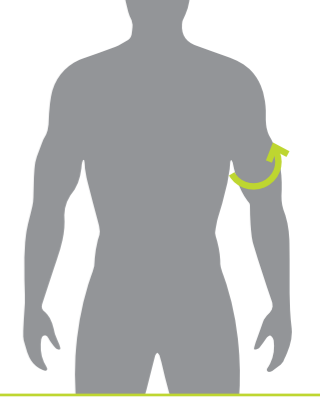

ANPASSUNG NACH MASS

So nimmst du die eigenen Maße richtig ab.

Für eine gutsitzende Arbeitsbekleidung ist richtiges Maßnehmen Voraussetzung. Dafür muss speziell der Oberarm korrekt gemessen werden, um eine zuverlässige Erkennung zu ermöglichen.

Schritt 1

Trenne das Maßband aus der Broschüre. Lass deinen nicht-dominanten Arm nach unten hängen. Entspanne den Oberarm und miss den Oberarmumfang an der stärksten Stelle (Bizeps). Lies den Wert aus der unteren Skala am Maßband ab, z.B. 27-34 cm.

Schritt 2

Miss den Brustumfang und orientiere dich an folgender Tabelle, um die richtige Shirtgröße zu finden. Bei Randgrößen empfehlen wir die kleinere Größe.

Größe	Brustumfang
XS	84-90 cm
S	90-96 cm
M	96-102 cm
L	102-108 cm
XL	108-114 cm
XXL	114-120 cm
3XL	120-126 cm

Schritt 3

Kombiniere bei deiner Bestellung deine Kleidungsgröße mit dem Bizepsumfang, z.B. L27-34.

Laden im **App Store**

JETZT BEI **Google Play**

Um die richtige Größe für Ihr Shirt zu ermitteln, trenne einfach dieses Maßband heraus und befolge die Schritte in der Anleitung.

19-22 cm   22-27 cm   27-34 cm   34-48 cm