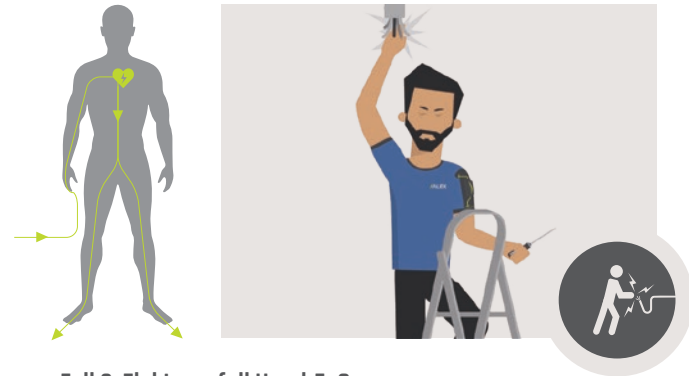

# SMARTER HELFER IN ALLEN SITUATIONEN

ANGEL wird aktiv, wenn im Arbeitsalltag ein Leben in Gefahr ist.  
Vier Beispiele:

## Gefahren durch Strom

### Fall 1: Elektrounfall Hand-Hand

Die Person arbeitet mit einer Hand an einem Sicherungskasten. Irrtümlicherweise ist ein Stromkreis nicht spannungslos geschaltet und die Person berührt mit der anderen Hand versehentlich die Schaltschranktür. So fließt der Strom von den Fingern durch die Hand übers Herz, die andere Hand und die Tür des Sicherungskastens wieder ab. Das ANGEL Shirt System erkennt den Spannungsabfall zwischen den Oberarmen misst. Es setzt die Notrufkette in Gang.

### Fall 2: Elektrounfall Hand-Fuß

Die Person steht auf einer Leiter und arbeitet über Kopf an einem offenen Kabelkanal. Versehentlich greift sie an ein Kabel. Jetzt fließt Strom von den Fingern durch Arm, Herz und den gesamten Körper. Über die Füße und die Leiter fließt der Strom wieder ab. Das ANGEL Shirt System erkennt den Spannungsabfall zwischen den Oberarmen und setzt einen Notruf ab.